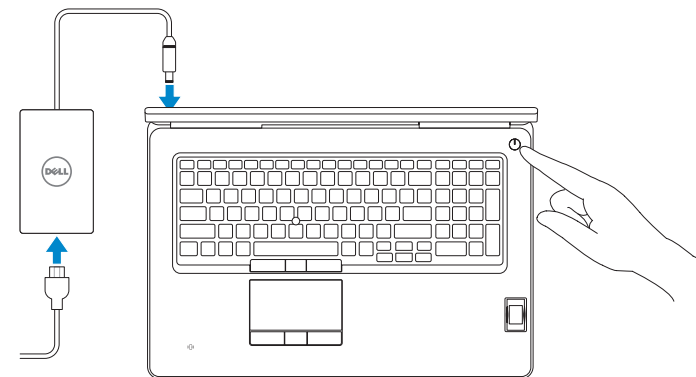

Dell Precision Mobile Workstation

7000 Series

Quick Start Guide

Guide d'information rapide

Guia de iniciação rápida

Hızlı Başlangıç Kılavuzu

دليل البدء السريع

1 Connect the power adapter and press the power button

Connectez l'adaptateur d'alimentation et appuyez sur le bouton d'alimentation

Ligar o transformador e premir o botão Ligar

Güç adaptörünü takip güç düğmesine basın

توصيل مهائى التيار والضغظ على زر التشغيل