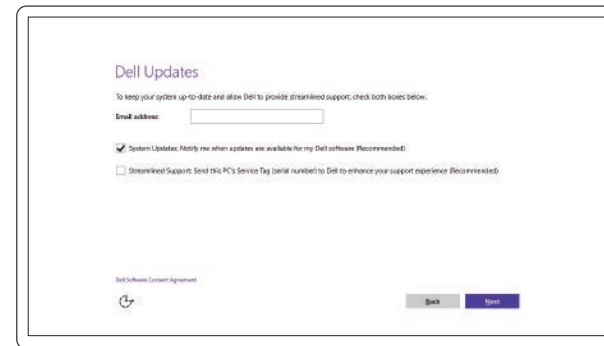

2 Finish Windows 10 setup

Terminez l'installation de Windows 10 | Concluir a configuração do Windows 10

Windows 10 kurulumunu tamamlama | Windows 10 إنهاء إعداد

Enable Dell updates

Activer les mises à jour Dell | Activar as actualizações Dell

Dell güncellemelerini etkinleştir | Dell تحديثات تمكين

Connect to your network

Connectez-vous à votre réseau | Estabelecer ligação à rede

Ağınıza bağlanın | التوصيل بالشبكة

NOTE: If you are connecting to a secured wireless network, enter the password for the wireless network access when prompted.